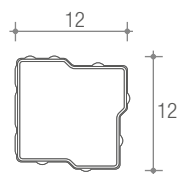

M 7

TARUGA®

Formate	Stück
24 x 12 cm	31
Dicke: 8 und 10 cm	Inhalt: ca. 0,89 m ²

ERHÄLTICHE RANDSTEINE:

GROSSER RANDSTEIN

KLEINER RANDSTEIN