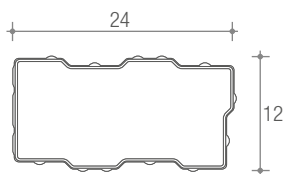

M 7

TARUGA®

Formate	Stück
24 x 12 cm	31
Dicke: 8 und 10 cm	Inhalt: ca. 0,89 m ²

ERHÄLTICHE RANDSTEINE:

GROSSER RANDSTEIN

KLEINER RANDSTEIN