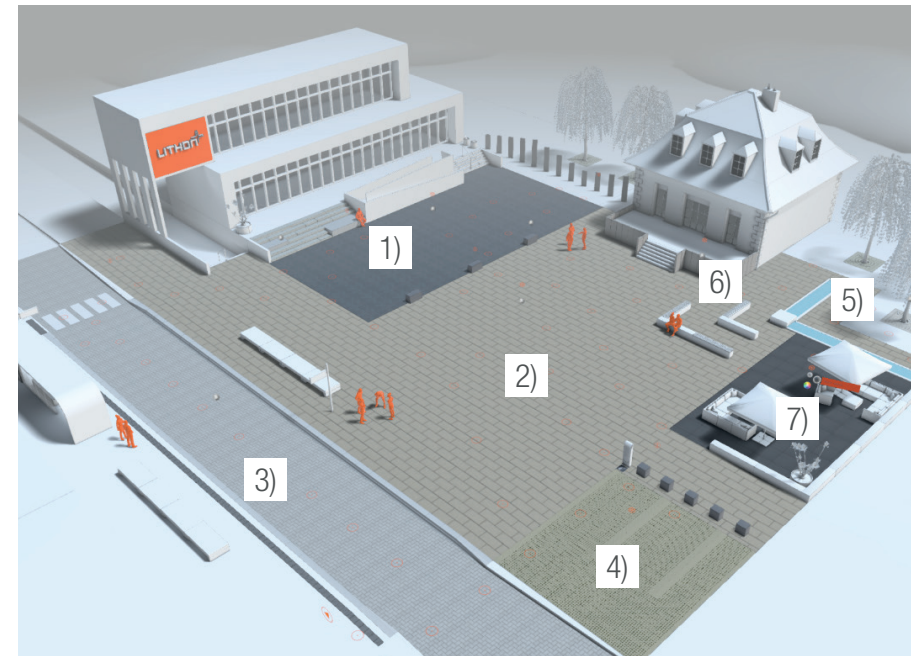

### 2) Hauptplatz

- **Pflaster:** wie Büroplatz
- **Sitzelemente 100x40x50:** Pasand - oysterbeige, achatgrau, sophistograu

### 3) Straße

- **LP 5 24x16:** Pasand - achatgrau, Cassero - anthrazit
- **Bodenindikatoren**
- **Kassler Sonderbord**